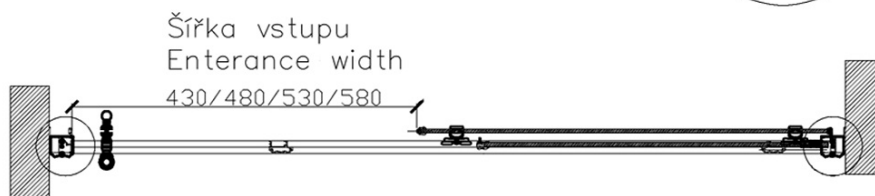

# Produktový list

Objednací kód: **GQ4212C**

**ANTIQUE** sprchové dveře posuvné, 1200mm, ČIRÉ sklo,  
bronz

③  
5:1

②  
5:1

①  
5:1