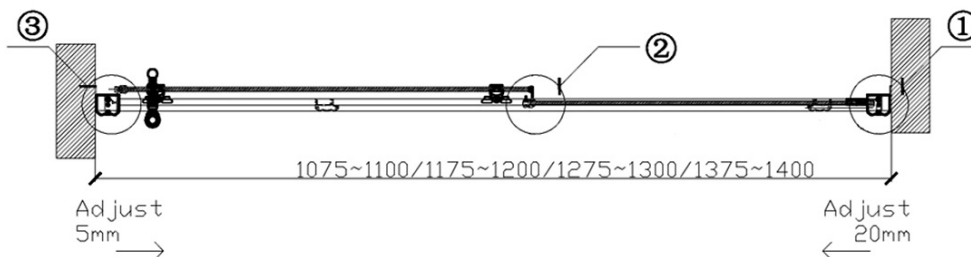

# Produktový list

Objednací kód: **GQ4212C**

**ANTIQUE** sprchové dveře posuvné, 1200mm, ČIRÉ sklo,  
bronz

③  
5:1

②  
5:1

①  
5:1